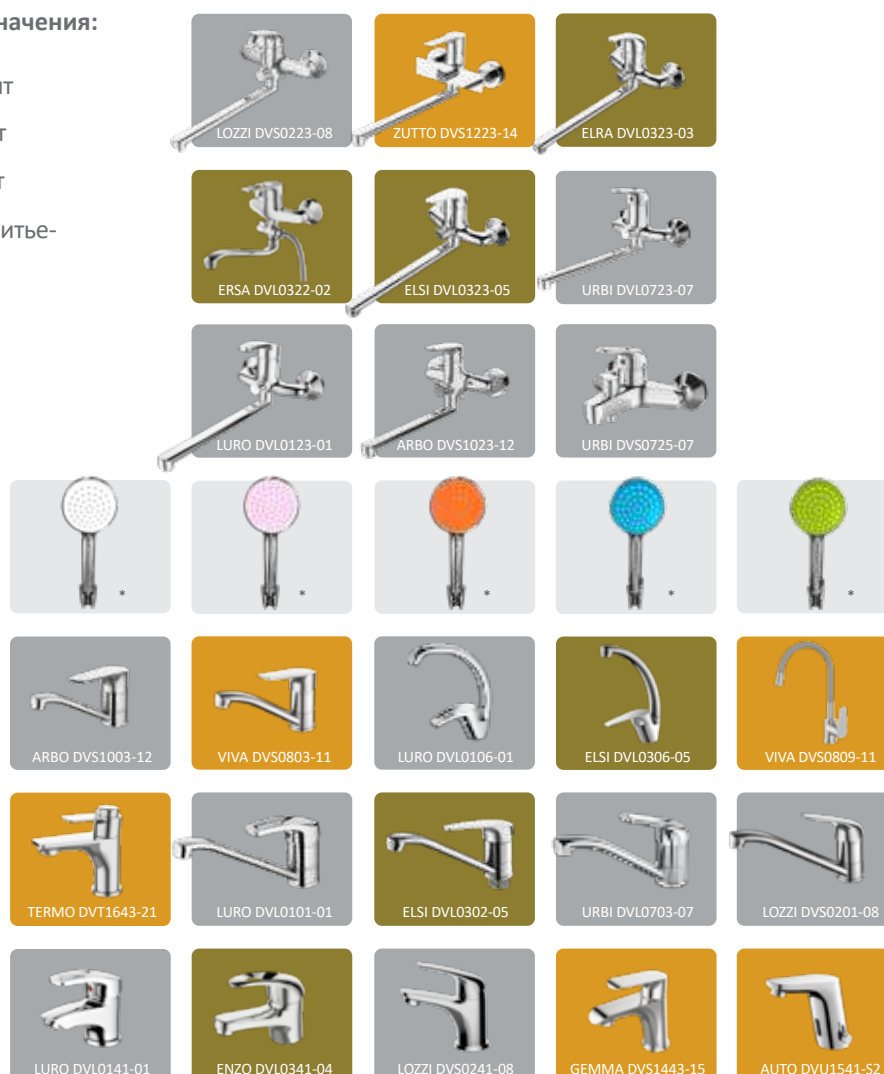

- 1 поставляются в плоских упаковках
- 2 легко собираются

- 3 привлекают внимание к бренду
- 4 увеличивают розничные продажи

РЕКЛАМНЫЕ МАТЕРИАЛЫ

Наклейки на демонстрационные стенды:

100 x 500 мм

50 x 250 мм

Бирка двухсторонняя для настольного смесителя:

65 x 65 мм

Бирка для настенного смесителя:

90 x 130 мм

DEVIDA

ИСПОЛЬЗОВАНИЕ РЕКЛАМНЫХ МАТЕРИАЛОВ ПРИ ОФОРМЛЕНИИ ВЫКЛАДКИ ПРОДУКЦИИ В РОЗНИЧНЫХ МАГАЗИНАХ

ПЛАНОГРАММЫ ДЛЯ РАЗМЕЩЕНИЯ СМЕСИТЕЛЕЙ НА ДЕМОНСТРАЦИОННЫХ СТЕНДАХ

Пример планограммы для стандартного стенда — 2250x850x419 мм, на 24 смесителя

стандартный стенд:
2280 x 850 x 419 мм

15+9=24

Цветовые обозначения:

- Премиум сегмент
- Средний сегмент
- Базовый сегмент
- Смесители для питьевой воды
- Лейки

* Образцы душевых лейек разных цветов предоставляются по запросу со скидкой до 90% в количестве до 5 шт на стандартный и мини стенд и до 3 шт на малый стенд при приобретении трех комплектов аналогичных лейек в блистере.